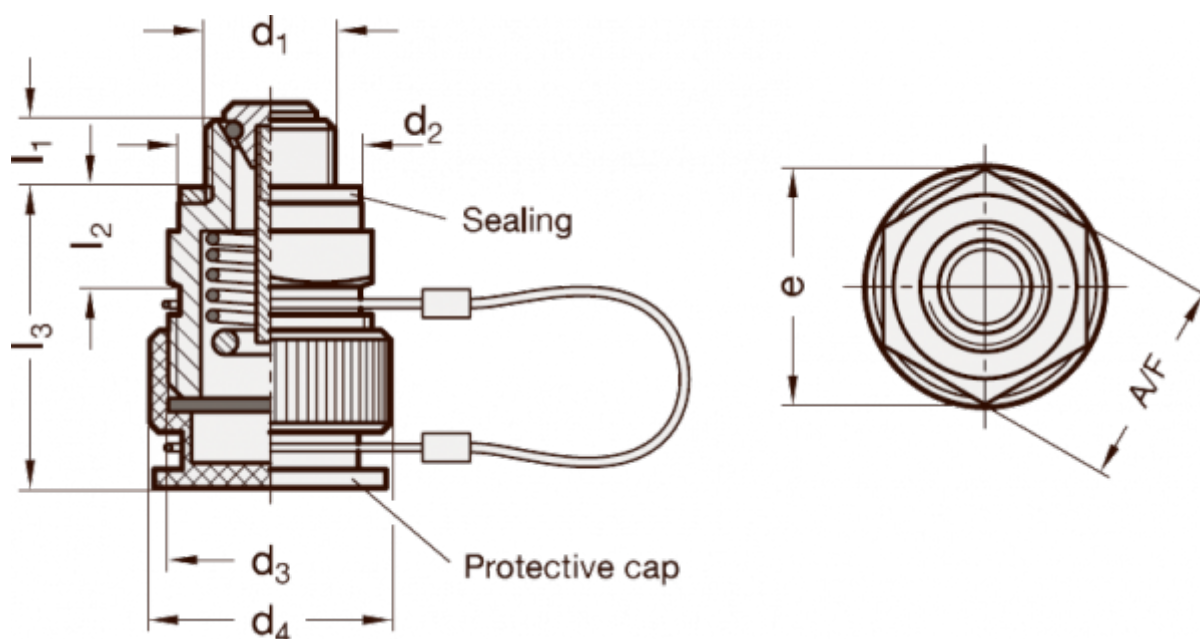

Varenummer: 20880G12STK
Beskrivelse: E+G
Aftapningsventil GN 880-G1/2-ST-K

Mål

A/F - NV	= 27
d2	= 26
d4	= 30
e	= 31.2
Gevind d1	= G 1/2"
Gevind d3	= M26x1.5
L1	= 8.5
L2	= 12

L3 = 32